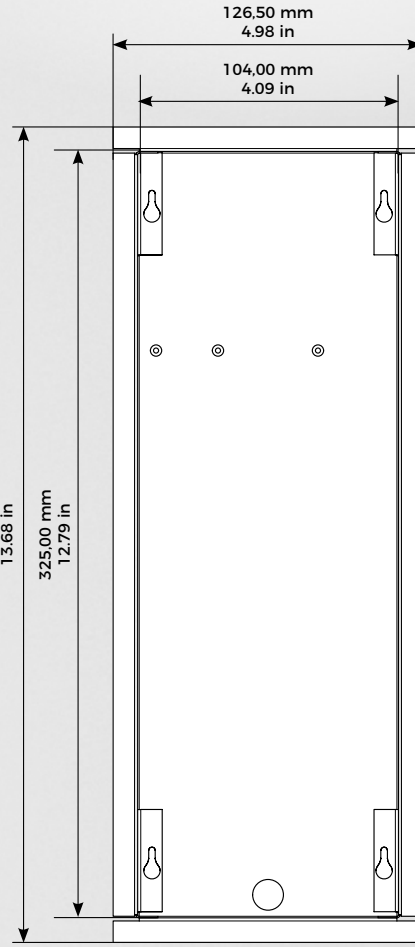

Unterputzgehäuse