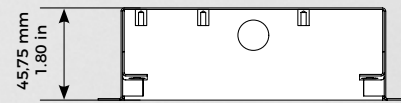

Frontblende

Unterputzgehäuse

Unterputzgehäuse

Unterputzgehäuse

Unterputzgehäuse

Dieses Datenblatt ist gültig für folgende EANs (abgekündigt am 01.08.2021):

4260423862708

4260423862715