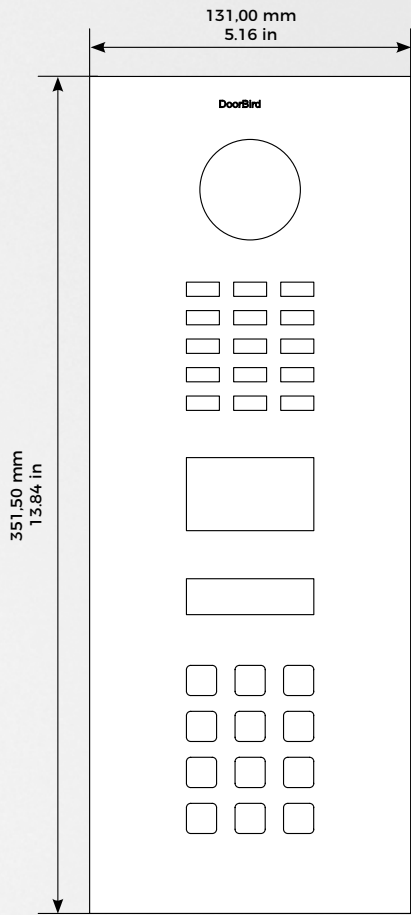

Frontblende Materialstärke: 3,0 mm (0,12 in)

Frontblende