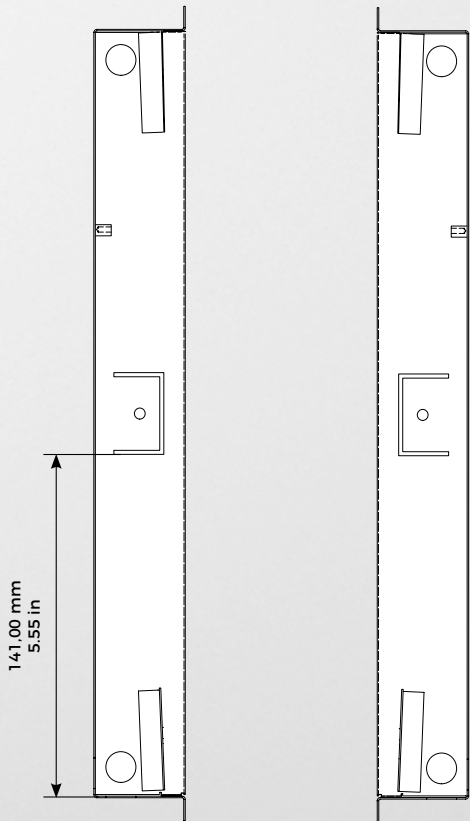

Unterputzgehäuse

Unterputzgehäuse