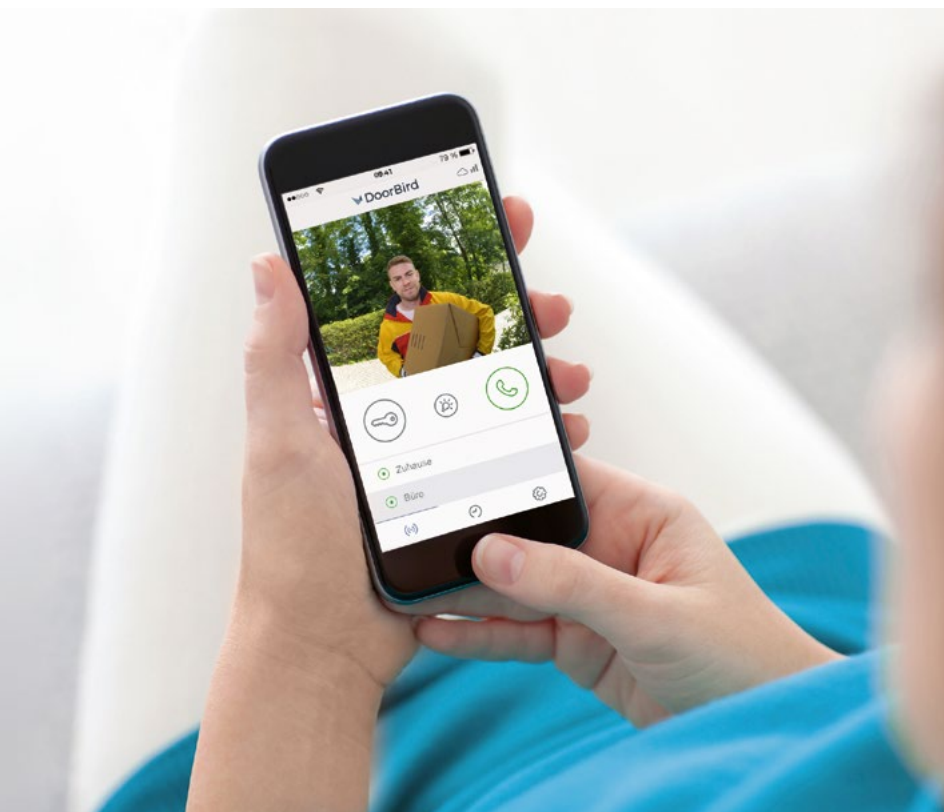

## IHRE LÖSUNG NACH MASS

Die DoorBird Individuallösungen werden nach höchsten Qualitätsstandards in Deutschland hergestellt. Hochwertig verarbeitete Briefkasten- und Klingelsysteme von namhaften Herstellern werden dabei mit IP Video Technologie von DoorBird kombiniert. Ob ein Mauerdurchwurf oder Zaunbriefkasten, eine Kommunikationssäule oder ein Klingeltableau – jede IP-Anlage wird ganz nach Ihren Wünschen angepasst und individuell gefertigt.

## SMART HOME BEGINNT AN DER HAUSTÜR

DoorBird ist die smarte Lösung für Ihre Eingangstür. Die IP Video Türstation kann als eigenständige Einheit betrieben werden oder in eine bestehende Smart-Home-Plattform integriert werden. Auch bereits vorhandene klassische Installationen wie ein Türgong oder ein elektrischer Tür- und Toröffner können mit DoorBird weiterhin verwendet werden.

## SO FUNKTIONIERT'S

Stellen Sie sich vor, Sie sind gerade nicht zuhause und Ihre Kinder haben sich ausgeschlossen oder der Paketbote bringt eine Lieferung. Mit DoorBird ist das nun kein Problem mehr. Bei jedem Klingeln bekommen Sie eine Push-Mitteilung auf Ihr Smartphone oder Tablet und können mit dem Besucher sprechen und ihn in HD-Qualität sehen. So verpassen Sie garantiert keinen Besucher mehr. Mit DoorBird sind Sie unterwegs und doch zuhause, auch wenn ein Einbrecher die Türklingel zur Anwesenheitskontrolle betätigt.