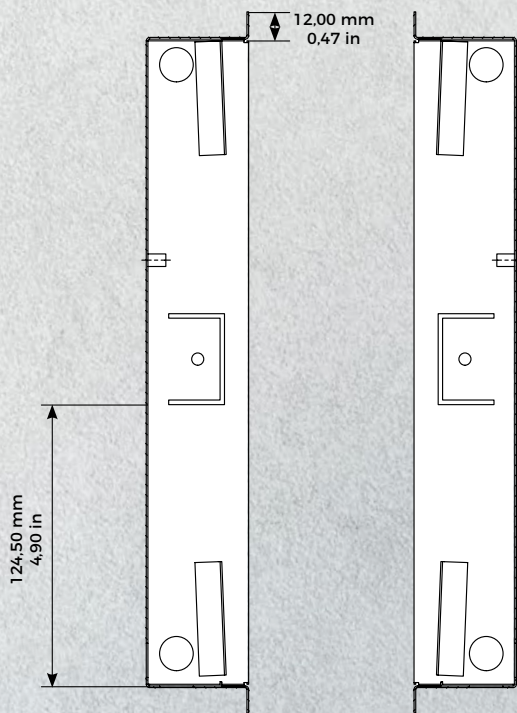

D2102V / D2103V / D2101FV Fingerprint 50 / D2101FV EKEY Unterputz Montagerückgehäuse

Unterputzgehäuse

Unterputzgehäuse

Unterputzgehäuse

Unterputzgehäuse