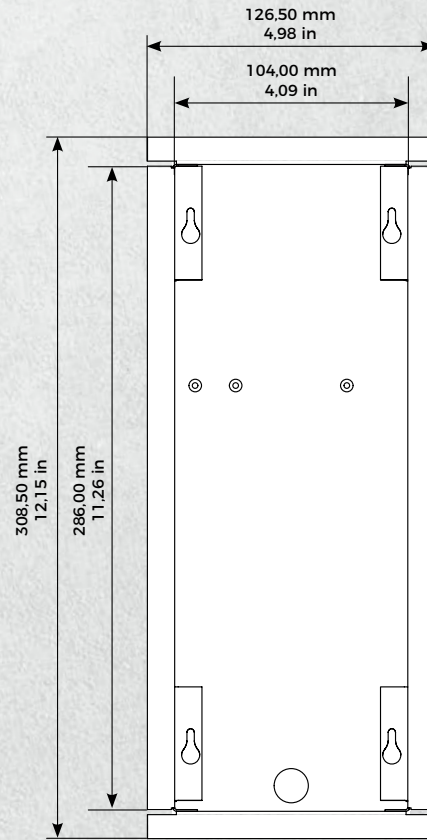

D2102V / D2103V / D2101FV Fingerprint 50 / D2101FV EKEY Unterputz Montagerückgehäuse

Unterputzgehäuse

Unterputzgehäuse

Unterputzgehäuse

Unterputzgehäuse