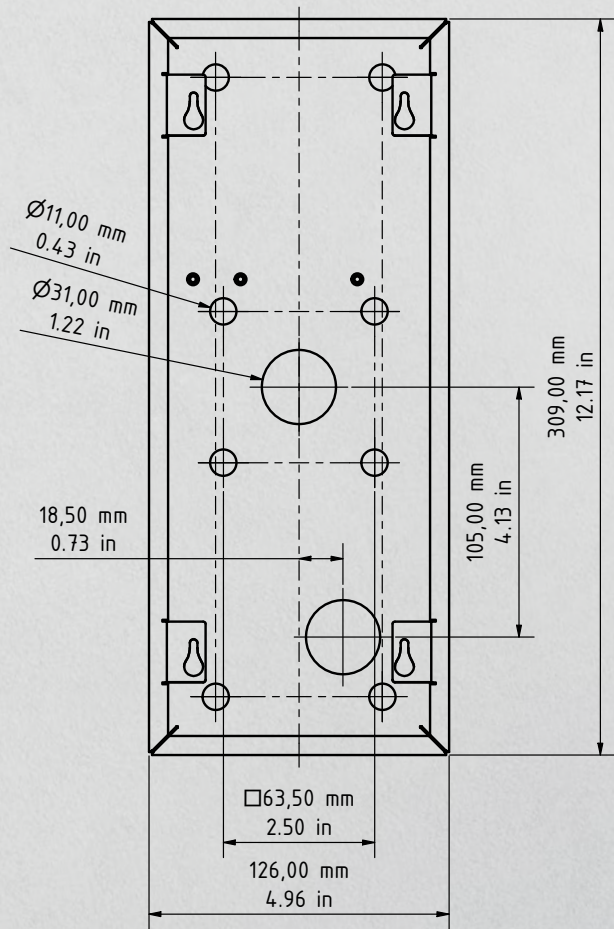

Custodia per il montaggio a parete D2102V/D2103V/D2101FV Fingerprint 50 / D2101FV EKEY
(scatola posteriore)

$\varnothing 1$
/ 0.
 \varnothing
/ 1

18
/ 1