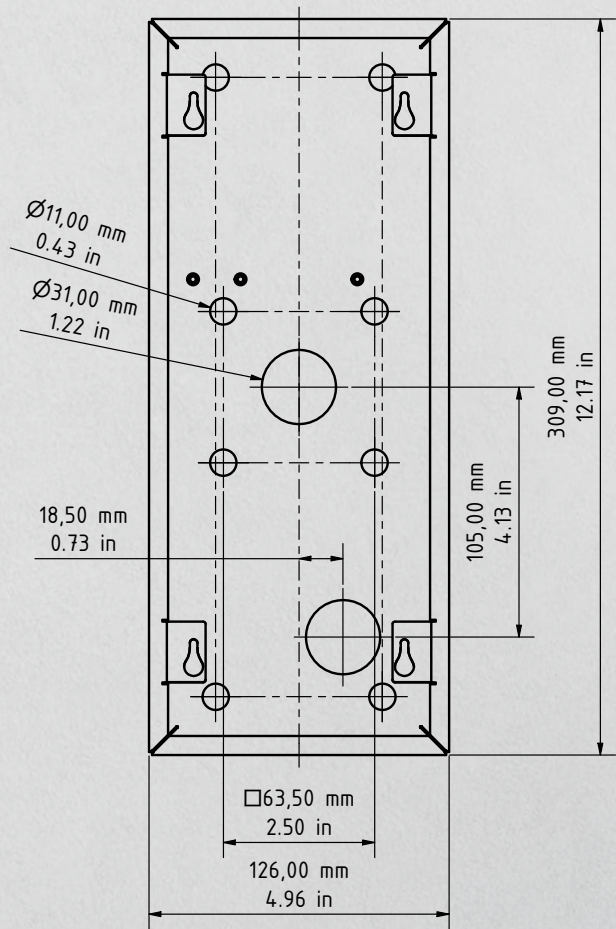

D2102V/D2103V /D2101FV Fingerprint 50 / D2101FV EKEY Boîtier de montage apparent

$\varnothing 1$
/ 0.
 \varnothing
/ 1
18
/