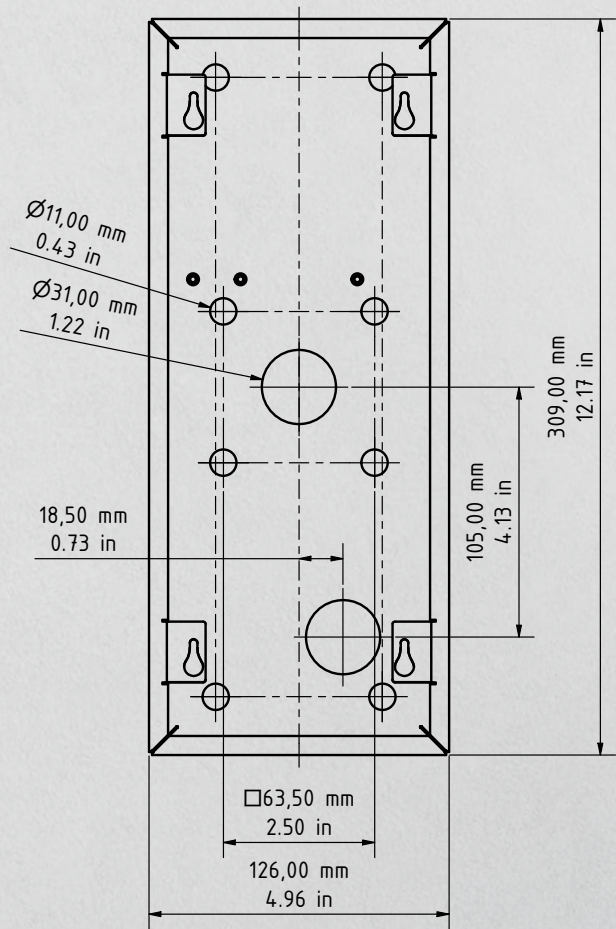

Carcasa de montaje en superficie D2102V/D2103V/D2101FV Fingerprint 50 / D2101FV EKEY
(backbox)

$\varnothing 1$
/ 0.
 \varnothing
/ 1
18
/