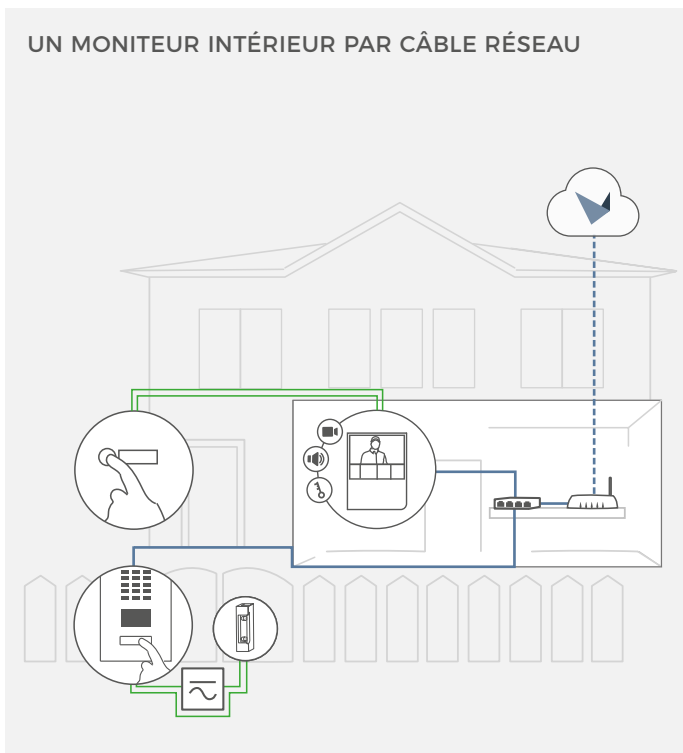

UN MONITEUR INTÉRIEUR PAR CÂBLE RÉSEAU