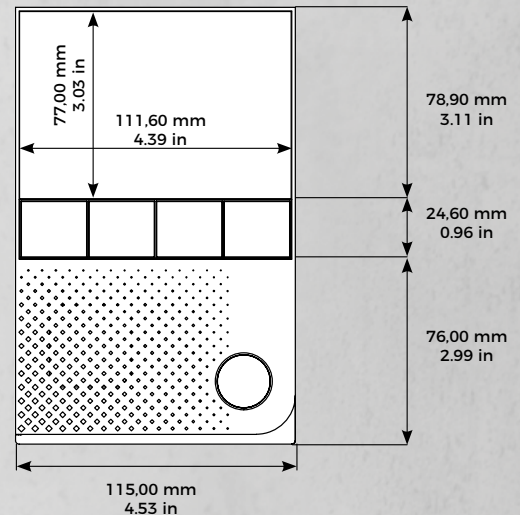

CONFIGURATION SYSTÈME REQUISE

Configuration requise	Appareil mobile : dernière version IOS pour iPhone/iPad, dernière version Android pour Smartphone/Tablette Internet : Connexion Internet haut débit fixe haute vitesse à large bande, DSL, câble ou fibre, optique, pas de socks ou de serveur proxy. Réseau : Réseau Ethernet avec DHCP
Portiers vidéo supportés	N'importe quel portier vidéo IP DoorBird

ÉCRAN

Dimension	Écran LCD couleur véritable 4"
Tactile	Oui, capacitif
Résolution	800 x 480 px
IPS	Oui

AUDIO

Composants audio	Haut-parleur et microphone, réduction de bruit et d'écho (AEC, ANR)
Streaming audio	Bidirectionnel

RÉSEAU

Ethernet	PoE 802.3af Mode-A
WiFi	802.11 b/g/n 2.4 GHz

MODULES SANS FIL INTÉGRÉS

WiFi 802.11 b/g/n 2.4 GHz

ACCESSOIRES SUPPLÉMENTAIRES

Vendu séparément Voir www.doorbird.com/buy