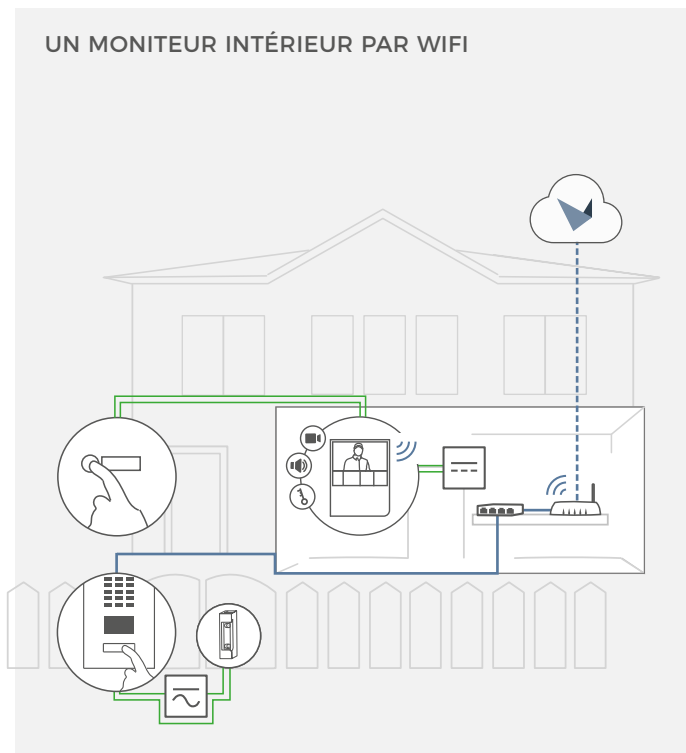

### RÉSEAU

Ethernet	PoE 802.3af Mode-A
WiFi	802.11 b/g/n 2.4 GHz

### MODULES SANS FIL INTÉGRÉS

WiFi 802.11 b/g/n 2.4 GHz

### ACCESSOIRES SUPPLÉMENTAIRES

Vendu séparément Voir [www.doorbird.com/buy](http://www.doorbird.com/buy)

UN MONITEUR INTÉRIEUR PAR CÂBLE RÉSEAU

UN MONITEUR INTÉRIEUR PAR WIFI

TROIS MONITEURS INTÉRIEURS PAR CÂBLE RÉSEAU

TROIS MONITEURS INTÉRIEURS PAR WIFI

Bouton d'appel d'étage

Moniteur intérieur

Interphone vidéo IP DoorBird

Ouvre-porte électrique.  
Peut être contrôlé grâce à la commande de porte IP E/S DoorBird A1081 (relais de sécurité à distance)