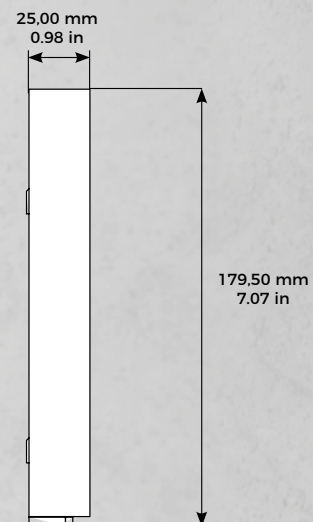

CONFIGURATION SYSTÈME REQUISE

Configuration requise	Appareil mobile : dernière version IOS pour iPhone/iPad, dernière version Android pour Smartphone/Tablette Internet : Connexion Internet haut débit fixe haute vitesse à large bande, DSL, câble ou fibre, optique, pas de socks ou de serveur proxy. Réseau : Réseau Ethernet avec DHCP
Portiers vidéo supportés	N'importe quel portier vidéo IP DoorBird

ÉCRAN

Dimension	Écran LCD couleur véritable 4"
Tactile	Oui, capacitif
Résolution	800 x 480 px
IPS	Oui

AUDIO

Composants audio	Haut-parleur et microphone, réduction de bruit et d'écho (AEC, ANR)
Streaming audio	Bidirectionnel

RÉSEAU

Ethernet	PoE 802.3af Mode-A
WiFi	802.11 b/g/n 2.4 GHz

MODULES SANS FIL INTÉGRÉS

WiFi 802.11 b/g/n 2.4 GHz

ACCESSOIRES SUPPLÉMENTAIRES

Vendu séparément Voir www.doorbird.com/buy