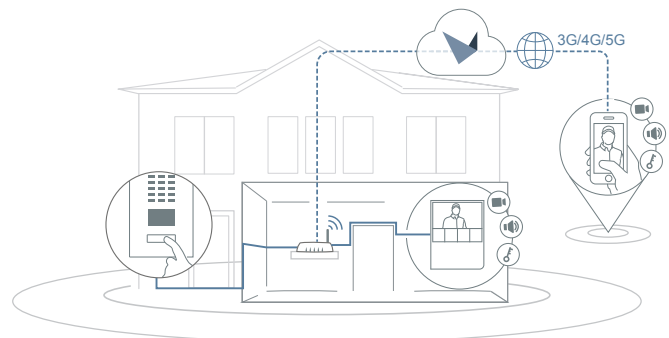

### Portée Illimitée

- Compatible WLAN, Ethernet, PoE
- Convient pour plusieurs interphones vidéo IP DoorBird

### Fonctions supplémentaires

- Système d'ouverture automatique des portes, p.ex. pour les bureaux
- Compatible avec SIP et PBX

connecté via un câble réseau, il peut être alimenté en courant via Power over Ethernet (PoE). Toutes les fonctions du moniteur intérieur et des interphones vidéo DoorBird qui y sont connectés, sont conservées dans le réseau local lors de défaillance de l'internet. Le moniteur intérieur peut accéder à tous les interphones vidéo DoorBird connectés via internet et ce partout dans le monde.

Si plus d'un moniteur intérieur est utilisé, la communication de pièce à pièce entre tous les moniteurs intérieurs est prise en charge. Un téléphone SIP peut également être appelé en appuyant sur un bouton, par exemple pour contacter un concierge ou un gardien. Les appels du téléphone SIP vers le moniteur intérieur et l'interphone vidéo sont également possibles.