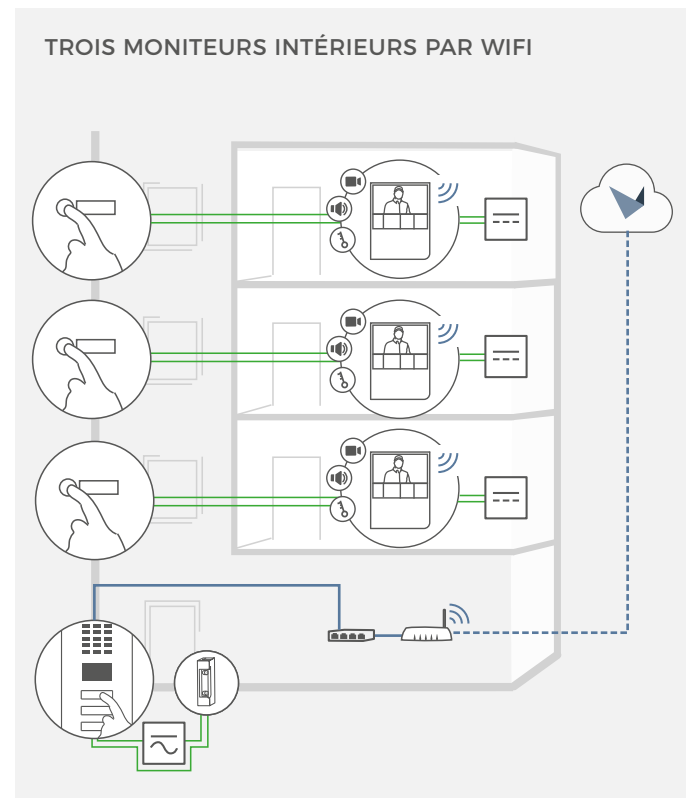

### MODULES SANS FIL INTÉGRÉS

WiFi 802.11 b/g/n 2.4 GHz

### ACCESSOIRES SUPPLÉMENTAIRES

Vendu séparément Voir [www.doorbird.com/buy](http://www.doorbird.com/buy)

UN MONITEUR INTÉRIEUR PAR CÂBLE RÉSEAU

UN MONITEUR INTÉRIEUR PAR WIFI

TROIS MONITEURS INTÉRIEURS PAR CÂBLE RÉSEAU

TROIS MONITEURS INTÉRIEURS PAR WIFI

Bouton d'appel d'étage

Moniteur intérieur

Interphone vidéo IP DoorBird

Ouvre-porte électrique.  
Peut être contrôlé grâce à la commande de porte IP E/S DoorBird A1081 (relais de sécurité à distance)