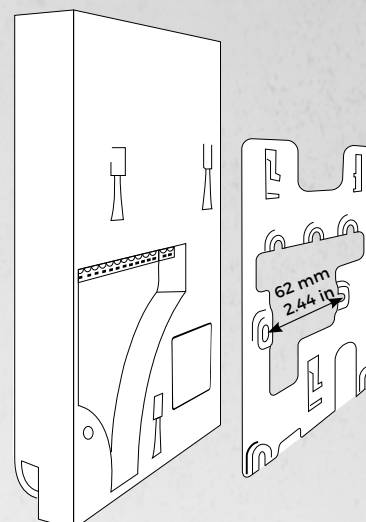

CONFIGURATION SYSTÈME REQUISE

Configuration requise	Appareil mobile : dernière version IOS pour iPhone/iPad, dernière version Android pour Smartphone/Tablette Internet : Connexion Internet haut débit fixe haute vitesse à large bande, DSL, câble ou fibre, optique, pas de socks ou de serveur proxy. Réseau : Réseau Ethernet avec DHCP
Portiers vidéo supportés	N'importe quel portier vidéo IP DoorBird

ÉCRAN

Dimension	Écran LCD couleur véritable 4"
Tactile	Oui, capacitif
Résolution	800 x 480 px
IPS	Oui

AUDIO

Composants audio	Haut-parleur et microphone, réduction de bruit et d'écho (AEC, ANR)
Streaming audio	Bidirectionnel

RÉSEAU

Ethernet	PoE 802.3af Mode-A
WiFi	802.11 b/g/n 2.4 GHz

MODULES SANS FIL INTÉGRÉS

WiFi 802.11 b/g/n 2.4 GHz

ACCESSOIRES SUPPLÉMENTAIRES

Vendu séparément Voir www.doorbird.com/buy