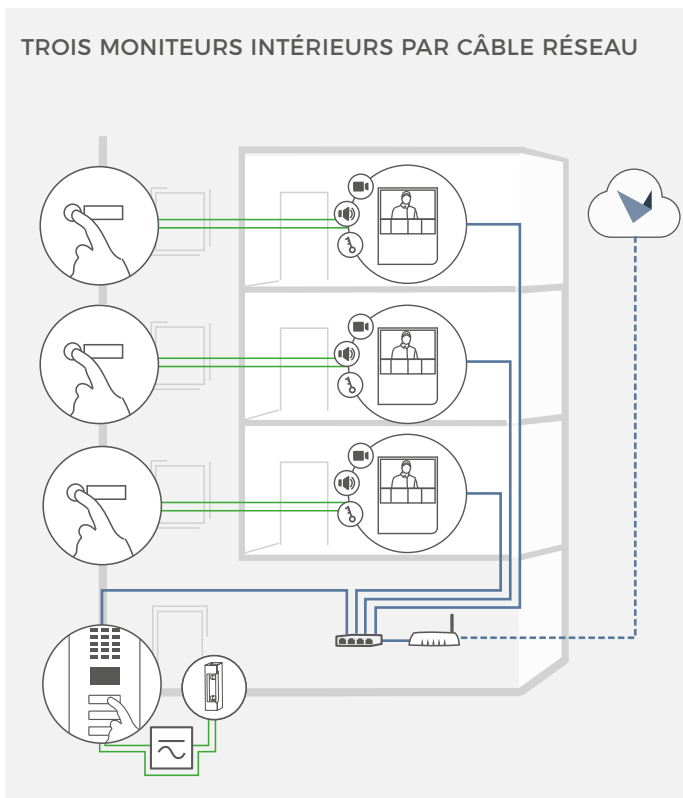

### MODULES SANS FIL INTÉGRÉS

WiFi 802.11 b/g/n 2.4 GHz

### ACCESSOIRES SUPPLÉMENTAIRES

Vendu séparément Voir [www.doorbird.com/buy](http://www.doorbird.com/buy)

UN MONITEUR INTÉRIEUR PAR CÂBLE RÉSEAU

UN MONITEUR INTÉRIEUR PAR WIFI

TROIS MONITEURS INTÉRIEURS PAR CÂBLE RÉSEAU

TROIS MONITEURS INTÉRIEURS PAR WIFI

Bouton d'appel d'étage

Moniteur intérieur

Interphone vidéo IP DoorBird

Ouvre-porte électrique.  
Peut être contrôlé grâce à la commande de porte IP E/S DoorBird A1081 (relais de sécurité à distance)