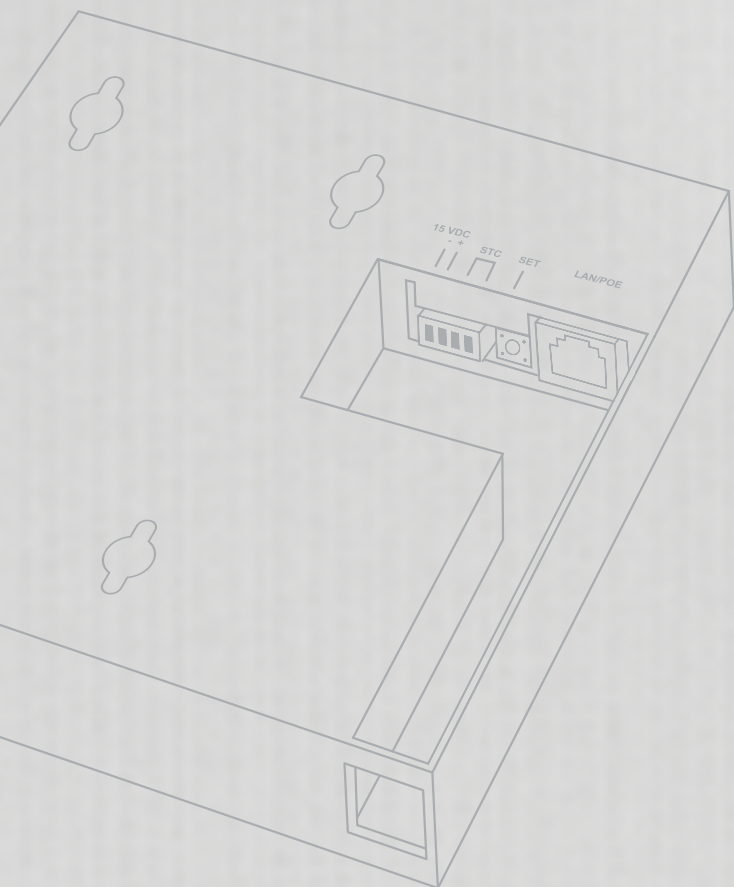

SPECIFICHE TECNICHE

Dimensioni	125 x 119 x 26 mm (A x L x P) 4,92 x 4,68 x 1,02 pollici (A x L x P)
Alimentazione elettrica	15 V DC o Power over Ethernet (Modalità PoE 802.3af-A)
Condizioni operative	da 0 a + 55 °C da 32 a 131 °F Umidità relativa Dal 10 % all' 85 % (Non condensante)
Connettori	1 x RJ45 (10/100 Base-T), 4 x Morsetti a vite
Altoparlante	102 dB
WiFi	2.4 GHz, 802.11 b/g/n, antenna interna
PoE	IEEE 802.3 af/at
Alloggiamento	Policarbonato, resistente ai raggi UV
Requisiti di sistema	Dispositivo mobile: iOS più recenti iPhone / iPad, Android più recente Smartphone / Tablet Internet: Linea fissa ad alta velocità connessione a banda larga, DSL, cavo o fibra ottica, no socks o server proxy Rete: 802.11 b / g / n 2,4 GHz o Ethernet, con DHCP Compatibile con tutti i Videocitofoni IP di DoorBird.
Campo di consegna	1 x Campanello IP 1 x Alimentatore (adattatore di rete) con fino a 4 adattatori per diversi paesi (Da 100 a 240 V AC a 15 V DC) 1 x Piccole parti 1 x Manuale di installazione
Approvazioni	CE, FCC, IC, RoHS, IP50
Peso	200 g
EAN	4260423860353