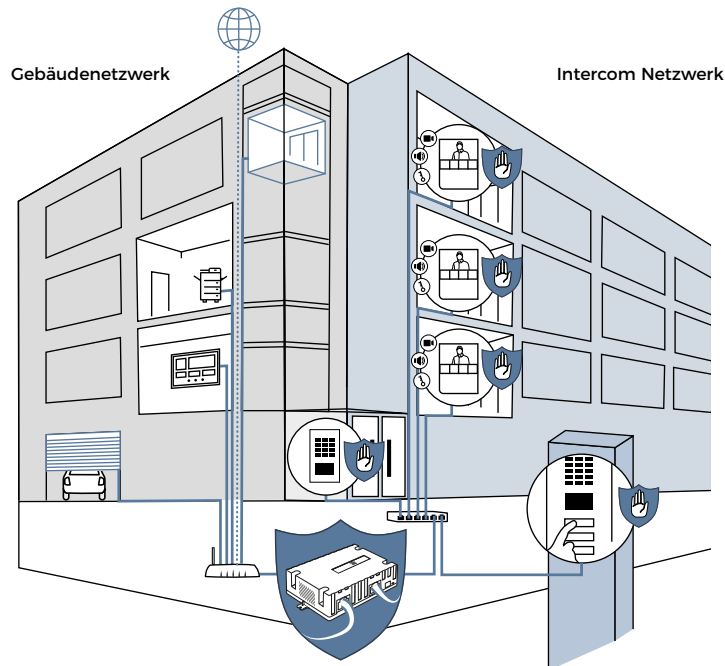

A1051

INTERNET FIREWALL

Effektiver Schutz für Ihr Gebäudenetzwerk

DOORBIRD A1051 INTERNET FIREWALL

MEHR SICHERHEIT IN IHREM NETZWERK

Die DoorBird A1051 Internet Firewall sichert Ihr internes Türkommunikations-Netzwerk effektiv vor unberechtigtem Netzwerkzugriff von innen und außen ab. Das Produkt wird einfach vor Ort zwischen dem Internetrouter und der Netzwerkverkabelung Ihrer DoorBird Türkommunikation platziert. Sie ist vorkonfiguriert und sofort einsatzbereit (Plug & Play). Die Internet Firewall filtert den Datenverkehr und lässt nur Netzwerkverbindungen von DoorBird Türkommunikationsprodukten zu. Angreifer, die versuchen, die Netzwerkverbindung der Türstation oder der Innenstationen zu nutzen, um auf das Internet zuzugreifen, werden sicher ausgeschlossen.

SICHERHEIT IN GROSSEN WOHN- UND BÜROGEBÄUDEN

Die DoorBird A1051 Internet Firewall sichert Ihr Gebäudenetzwerk vor Missbrauch aus dem Außen- und Innenbereich ab. So sind Haupteingänge, Nebeneingänge, Tiefgaragenzufahrten, Etagenzugänge oder Innenstationen vor unbefugtem Zugriff auf das Internet geschützt. Angreifer, die versuchen, die Türstation oder Innenstationen zu manipulieren, um auf das Internet oder interne Gebäudenetzwerk zuzugreifen, werden sicher ausgeschlossen. Updates der Internet Firewall an neue Netzwerkgegebenheiten der DoorBird Cloud-Server finden automatisch im Hintergrund statt („Over the Air“, OTA). Die DoorBird A1051 Internet Firewall unterbindet zuverlässig unberechtigten Netzwerkverkehr, hält Störungen fern und sichert den reibungslosen Netzwerkbetrieb in Ihren Immobilien.