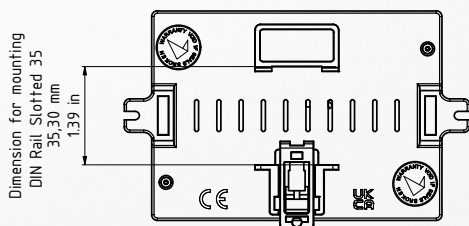

DIE VORTEILE

- Effektiver Schutz vor Netzwerkangriffen von innen und außen
- Einfache Installation – das Gerät ist sofort „Plug & Play“ betriebsbereit
- Integriertes Statusdisplay
- Flexibel anpassbar an individuelle Netzwerkansforderungen (IP Whitelist)
- Aus der Ferne konfigurierbar

TECHNISCHE DATEN

Abmessung	104 x 75 x 34 mm (L x B x H) 4.10 x 2.96 x 1.32 in (L x B x H)
Stromversorgung	15 V DC oder Power over Ethernet (PoE IEEE 802.3 af oder höher) Hinweis: PoE-Switch, PoE-Injektor oder Netzteil nicht im Lieferumfang enthalten
Leistungsaufnahme	1 W
Betriebsbedingungen	0 bis +55°C / 32 bis 131°F Relative Luftfeuchtigkeit 0 % bis 85 % (nicht kondensierend)
Schutzklasse	IP 30
Montage	• Hutschiene / DIN Rail • Wandmontage
Zulassung	CE, FCC, IC, RoHS, WEEE, UKCA
Anschlüsse & Schnittstelle	2x RJ45 Buchse (10/100 Base-T) • TO/FROM ROUTER LAN: Zum/vom Router LAN • TO/FROM INTERCOM LAN/POE IN: Zum/vom Netzwerk der Türstation LAN/PoE 1x Schraubklemme • 15 V DC Eingang (-/+)
Anzeige	LCD Status Display • Hintergrundbeleuchtung (blau) • Anzeige des Netzwerkstatus PWR LED
Funktionen	Netzwerkfilter: Filtert aktiv den Netzwerkverkehr und blockiert unbefugten Zugriff DHCP Server: Integrierter DHCP Server (10.223.x.x), max. 1000 Endgeräte IP Whitelist: Freigabe von IP-Adressen oder Domains beispielsweise für Steuerfunktionen von Smart Home Systemen
Systemanforderungen	Mobiles Endgerät: Neuestes iOS auf iPhone/iPad, neuestes Android auf Smartphone/Tablet Internet: High-Speed Festnetz Breitband Internetanschluss, DSL, Kabel oder Glasfaser, kein Socks- oder Proxyserver Netzwerk: Ethernet Netzwerk mit DHCP
Lieferumfang	Kompatibel mit allen DoorBird IP Video Türstationen und DoorBird Peripherie-Geräten 1 x A1051 Internet Firewall 1 x Installationsanleitung 1 x Quickstartanleitung mit Digital Passport 1 x Kleinteile
Gewicht	155 g
EAN	4260423872103
Empfohlenes Zubehör	Steckernetzteil (GTIN/EAN: 4260423867314, P/N: 423867314)