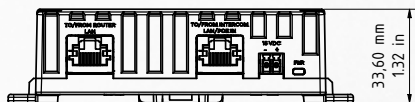

TECHNISCHE DATEN

Abmessung	104 x 75 x 34 mm (L x B x H) 4.10 x 2.96 x 1.32 in (L x B x H)
Stromversorgung	15 V DC oder Power over Ethernet (PoE IEEE 802.3 af oder höher) Hinweis: PoE-Switch, PoE-Injektor oder Netzteil nicht im Lieferumfang enthalten
Leistungsaufnahme	1 W
Betriebsbedingungen	0 bis +55°C / 32 bis 131°F Relative Luftfeuchtigkeit 0 % bis 85 % (nicht kondensierend)
Schutzklasse	IP 30
Montage	• Hutschiene / DIN Rail • Wandmontage
Zulassung	CE, FCC, IC, RoHS, WEEE, UKCA
Anschlüsse & Schnittstelle	2x RJ45 Buchse (10/100 Base-T) • TO/FROM ROUTER LAN: Zum/vom Router LAN • TO/FROM INTERCOM LAN/POE IN: Zum/vom Netzwerk der Türstation LAN/PoE 1x Schraubklemme • 15 V DC Eingang (-/+)
Anzeige	LCD Status Display • Hintergrundbeleuchtung (blau) • Anzeige des Netzwerkstatus PWR LED
Funktionen	Netzwerkfilter: Filtert aktiv den Netzwerkverkehr und blockiert unbefugten Zugriff DHCP Server: Integrierter DHCP Server (10.223.x.x), max. 1000 Endgeräte IP Whitelist: Freigabe von IP-Adressen oder Domains beispielsweise für Steuerfunktionen von Smart Home Systemen
Systemanforderungen	Mobiles Endgerät: Neuestes iOS auf iPhone/iPad, neuestes Android auf Smartphone/Tablet Internet: High-Speed Festnetz Breitband Internetanschluss, DSL, Kabel oder Glasfaser, kein Socks- oder Proxyserver Netzwerk: Ethernet Netzwerk mit DHCP
Lieferumfang	Kompatibel mit allen DoorBird IP Video Türstationen und DoorBird Peripherie-Geräten 1 x A1051 Internet Firewall 1 x Installationsanleitung 1 x Quickstartanleitung mit Digital Passport 1 x Kleinteile
Gewicht	155 g
EAN	4260423872103
Empfohlenes Zubehör	Steckernetzteil (GTIN/EAN: 4260423867314, P/N: 423867314)