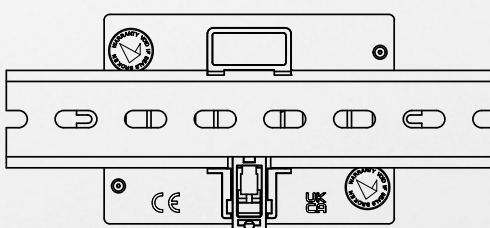

DIE VORTEILE

- Effektiver Schutz vor Netzwerkangriffen von innen und außen
- Einfache Installation – das Gerät ist sofort „Plug & Play“ betriebsbereit
- Integriertes Statusdisplay
- Flexibel anpassbar an individuelle Netzwerkansforderungen (IP Whitelist)
- Aus der Ferne konfigurierbar

TECHNISCHE DATEN

Abmessung	104 x 75 x 34 mm (L x B x H) 4.10 x 2.96 x 1.32 in (L x B x H)
Stromversorgung	15 V DC oder Power over Ethernet (PoE IEEE 802.3 af oder höher) Hinweis: PoE-Switch, PoE-Injektor oder Netzteil nicht im Lieferumfang enthalten
Leistungsaufnahme	1 W
Betriebsbedingungen	0 bis +55°C / 32 bis 131°F Relative Luftfeuchtigkeit 0 % bis 85 % (nicht kondensierend)
Schutzklasse	IP 30
Montage	• Hutschiene / DIN Rail • Wandmontage
Zulassung	CE, FCC, IC, RoHS, WEEE, UKCA
Anschlüsse & Schnittstelle	2x RJ45 Buchse (10/100 Base-T) • TO/FROM ROUTER LAN: Zum/vom Router LAN • TO/FROM INTERCOM LAN/POE IN: Zum/vom Netzwerk der Türstation LAN/PoE 1x Schraubklemme • 15 V DC Eingang (-/+)
Anzeige	LCD Status Display • Hintergrundbeleuchtung (blau) • Anzeige des Netzwerkstatus PWR LED
Funktionen	Netzwerkfilter: Filtert aktiv den Netzwerkverkehr und blockiert unbefugten Zugriff DHCP Server: Integrierter DHCP Server (10.223.x.x), max. 1000 Endgeräte IP Whitelist: Freigabe von IP-Adressen oder Domains beispielsweise für Steuerfunktionen von Smart Home Systemen
Systemanforderungen	Mobiles Endgerät: Neuestes iOS auf iPhone/iPad, neuestes Android auf Smartphone/Tablet Internet: High-Speed Festnetz Breitband Internetanschluss, DSL, Kabel oder Glasfaser, kein Socks- oder Proxyserver Netzwerk: Ethernet Netzwerk mit DHCP
Lieferumfang	Kompatibel mit allen DoorBird IP Video Türstationen und DoorBird Peripherie-Geräten 1 x A1051 Internet Firewall 1 x Installationsanleitung 1 x Quickstartanleitung mit Digital Passport 1 x Kleinteile
Gewicht	155 g
EAN	4260423872103
Empfohlenes Zubehör	Steckernetzteil (GTIN/EAN: 4260423867314, P/N: 423867314)