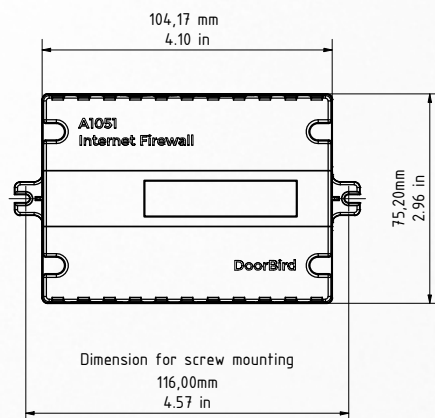

DIE VORTEILE

- Effektiver Schutz vor Netzwerkangriffen von innen und außen
- Einfache Installation – das Gerät ist sofort „Plug & Play“ betriebsbereit
- Integriertes Statusdisplay
- Flexibel anpassbar an individuelle Netzwerkansforderungen (IP Whitelist)
- Aus der Ferne konfigurierbar

TECHNISCHE DATEN

Abmessung	104 x 75 x 34 mm (L x B x H) 4.10 x 2.96 x 1.32 in (L x B x H)
Stromversorgung	15 V DC oder Power over Ethernet (PoE IEEE 802.3 af oder höher) Hinweis: PoE-Switch, PoE-Injektor oder Netzteil nicht im Lieferumfang enthalten
Leistungsaufnahme	1 W
Betriebsbedingungen	0 bis +55°C / 32 bis 131°F Relative Luftfeuchtigkeit 0 % bis 85 % (nicht kondensierend)
Schutzklasse	IP 30
Montage	• Hutschiene / DIN Rail • Wandmontage
Zulassung	CE, FCC, IC, RoHS, WEEE, UKCA
Anschlüsse & Schnittstelle	2x RJ45 Buchse (10/100 Base-T) • TO/FROM ROUTER LAN: Zum/vom Router LAN • TO/FROM INTERCOM LAN/POE IN: Zum/vom Netzwerk der Türstation LAN/PoE 1x Schraubklemme • 15 V DC Eingang (-/+)
Anzeige	LCD Status Display • Hintergrundbeleuchtung (blau) • Anzeige des Netzwerkstatus PWR LED
Funktionen	Netzwerkfilter: Filtert aktiv den Netzwerkverkehr und blockiert unbefugten Zugriff DHCP Server: Integrierter DHCP Server (10.223.x.x), max. 1000 Endgeräte IP Whitelist: Freigabe von IP-Adressen oder Domains beispielsweise für Steuerfunktionen von Smart Home Systemen
Systemanforderungen	Mobiles Endgerät: Neuestes iOS auf iPhone/iPad, neuestes Android auf Smartphone/Tablet Internet: High-Speed Festnetz Breitband Internetanschluss, DSL, Kabel oder Glasfaser, kein Socks- oder Proxyserver Netzwerk: Ethernet Netzwerk mit DHCP
Lieferumfang	Kompatibel mit allen DoorBird IP Video Türstationen und DoorBird Peripherie-Geräten 1 x A1051 Internet Firewall 1 x Installationsanleitung 1 x Quickstartanleitung mit Digital Passport 1 x Kleinteile
Gewicht	155 g
EAN	4260423872103
Empfohlenes Zubehör	Steckernetzteil (GTIN/EAN: 4260423867314, P/N: 423867314)