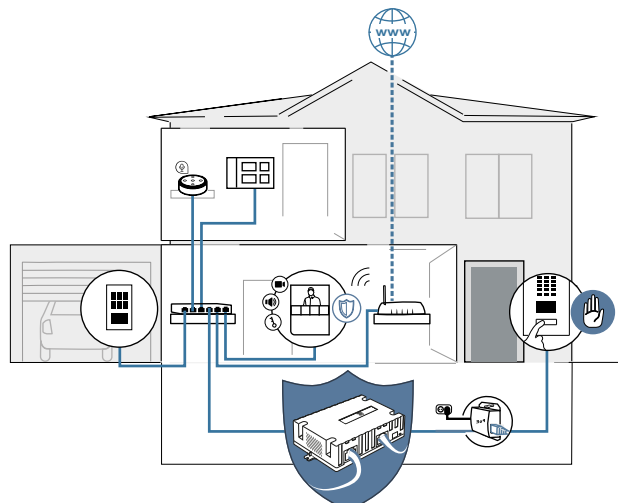

SICHERHEIT IN KLEINEN HEIMNETZWERKEN

Die DoorBird A1051 Internet Firewall sichert Ihr Heimnetzwerk vor Missbrauch an Türstationen, die draußen im Hauseingangsbereich oder am Tor installiert sind. Angreifer, die versuchen, die Türstation oder Innenstationen zu manipulieren, um auf das Internet oder interne Hausnetzwerk zuzugreifen, werden sicher ausgeschlossen. Updates der Internet Firewall für neue Netzwerkgegebenheiten der DoorBird Cloud-Server finden automatisch im Hintergrund statt („Over the Air“, OTA). Die DoorBird A1051 Internet Firewall unterbindet zuverlässig unberechtigten Netzwerkverkehr, hält Störungen fern und sichert den reibungslosen Netzwerkbetrieb in Ihrem Haus.