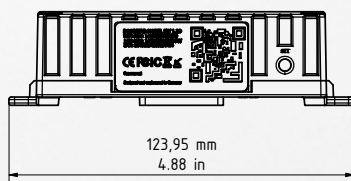

DIE VORTEILE

- Effektiver Schutz vor Netzwerkangriffen von innen und außen
- Einfache Installation – das Gerät ist sofort „Plug & Play“ betriebsbereit
- Integriertes Statusdisplay
- Flexibel anpassbar an individuelle Netzwerkansforderungen (IP Whitelist)
- Aus der Ferne konfigurierbar

TECHNISCHE DATEN

Abmessung	104 x 75 x 34 mm (L x B x H) 4.10 x 2.96 x 1.32 in (L x B x H)
Stromversorgung	15 V DC oder Power over Ethernet (PoE IEEE 802.3 af oder höher) Hinweis: PoE-Switch, PoE-Injektor oder Netzteil nicht im Lieferumfang enthalten
Leistungsaufnahme	1 W
Betriebsbedingungen	0 bis +55°C / 32 bis 131°F Relative Luftfeuchtigkeit 0 % bis 85 % (nicht kondensierend)
Schutzklasse	IP 30
Montage	• Hutschiene / DIN Rail • Wandmontage
Zulassung	CE, FCC, IC, RoHS, WEEE, UKCA
Anschlüsse & Schnittstelle	2x RJ45 Buchse (10/100 Base-T) • TO/FROM ROUTER LAN: Zum/vom Router LAN • TO/FROM INTERCOM LAN/POE IN: Zum/vom Netzwerk der Türstation LAN/PoE 1x Schraubklemme • 15 V DC Eingang (-/+)
Anzeige	LCD Status Display • Hintergrundbeleuchtung (blau) • Anzeige des Netzwerkstatus PWR LED
Funktionen	Netzwerkfilter: Filtert aktiv den Netzwerkverkehr und blockiert unbefugten Zugriff DHCP Server: Integrierter DHCP Server (10.223.x.x), max. 1000 Endgeräte IP Whitelist: Freigabe von IP-Adressen oder Domains beispielsweise für Steuerfunktionen von Smart Home Systemen
Systemanforderungen	Mobiles Endgerät: Neuestes iOS auf iPhone/iPad, neuestes Android auf Smartphone/Tablet Internet: High-Speed Festnetz Breitband Internetanschluss, DSL, Kabel oder Glasfaser, kein Socks- oder Proxyserver Netzwerk: Ethernet Netzwerk mit DHCP
Lieferumfang	Kompatibel mit allen DoorBird IP Video Türstationen und DoorBird Peripherie-Geräten 1 x A1051 Internet Firewall 1 x Installationsanleitung 1 x Quickstartanleitung mit Digital Passport 1 x Kleinteile
Gewicht	155 g
EAN	4260423872103
Empfohlenes Zubehör	Steckernetzteil (GTIN/EAN: 4260423867314, P/N: 423867314)